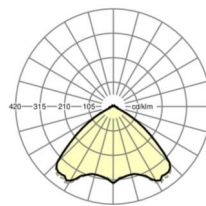

параметры

номер заказа	19487004090
код EAN	4020863399000
номер таможенного тарифа	94051190
Знак прохождения контроля	IP 64, класс защиты I, ENEC10 VDE, F, D, HACCP DIN10500/Food/IFS-пригодность для применения/BRC, Indoor, CE
Степень ударопрочности IK	IK03 (-20°C bis 40°C)
Температура окружающей среды	ta -20°C в 40°C
Гарантийный срок	5 лет
Государственные программы поддержки	BEG - государственные субсидии для энергосберегающих зданий (действительна только для Германии)

электротехника

Балласт	Электронный драйвер (1 штука)
Мощность системы	37W
сетевое напряжение	230V/50Hz
класс энергосбережения/Источник света	E

Оптика

Оснастка	LED, цветопередача/оттенок света CRI ≥ 80 / 3000K
Допуск для координаты цветности (MacAdam)	3SDCM
Фотобиологическая безопасность (светильник)	RG1
Номинальный световой поток	5679lm
Срок службы LED	50000h L80/B10 (Tq 40°C)
светоотдача светильников	152lm/W
Угол излучения	105° (C0) / 105° (C90)
UGR поп./вдоль	21.9 / 22.2

DEEP-LINK

<https://www.regiolum.de/ru/article/19487004090>

Ссылка	LED 6000lm 830
ηLB	100 %
Φ ↓/↑	98 % / 2 %
UGR поп./вдоль	21.9 / 22.2